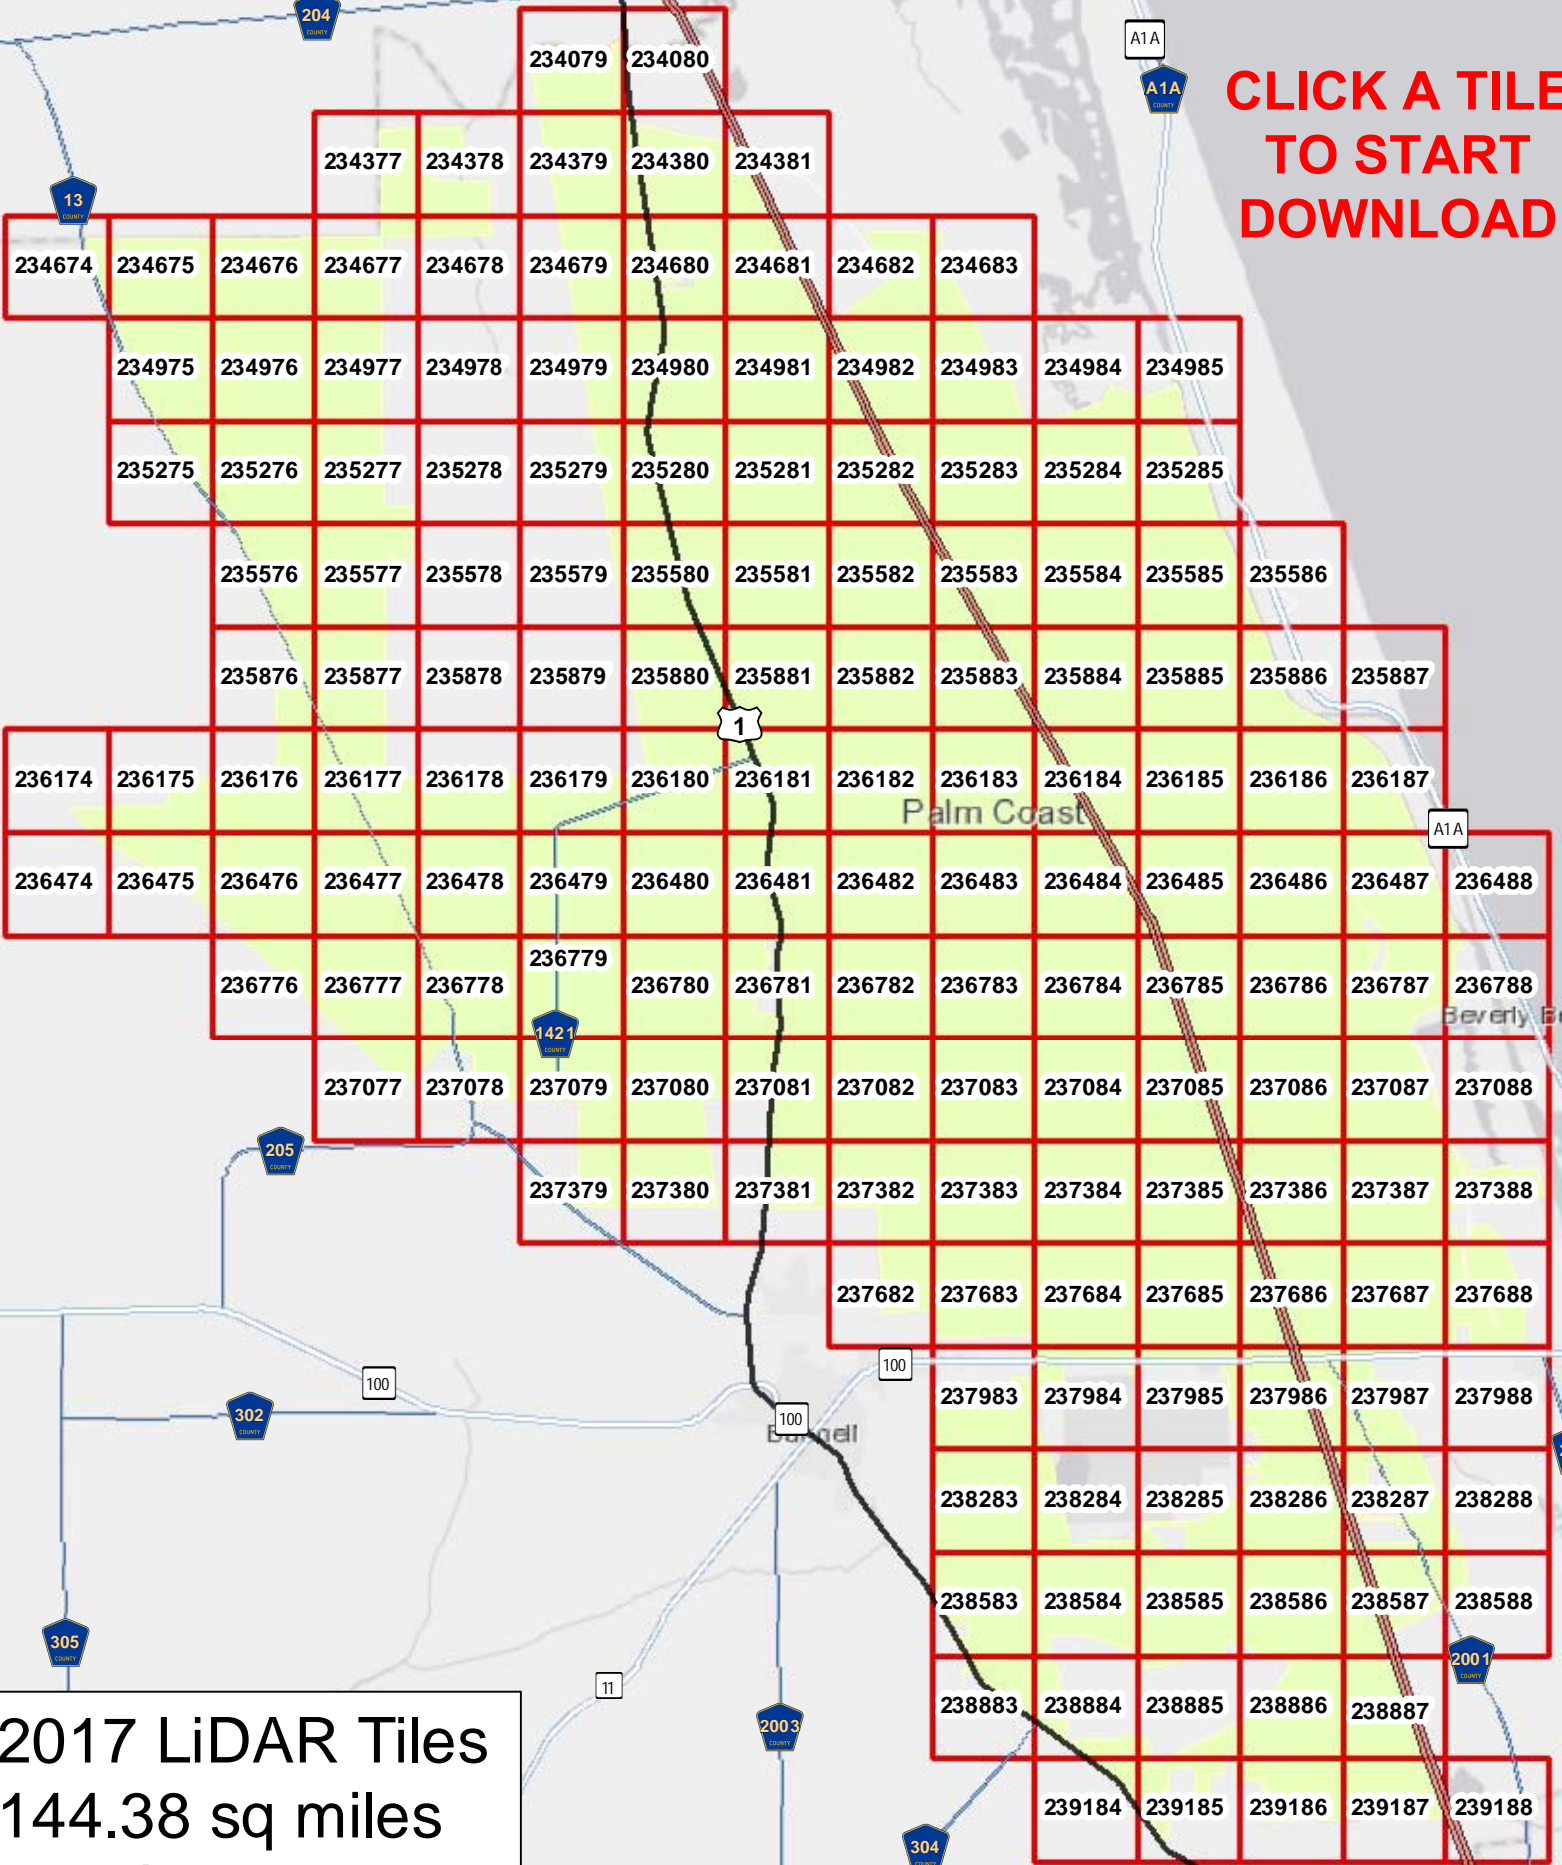

**CLICK A TILE  
TO START  
DOWNLOAD**

**2017 LiDAR Tiles**  
**144.38 sq miles**  
**161 tiles**  
 Date: 3/8/2018